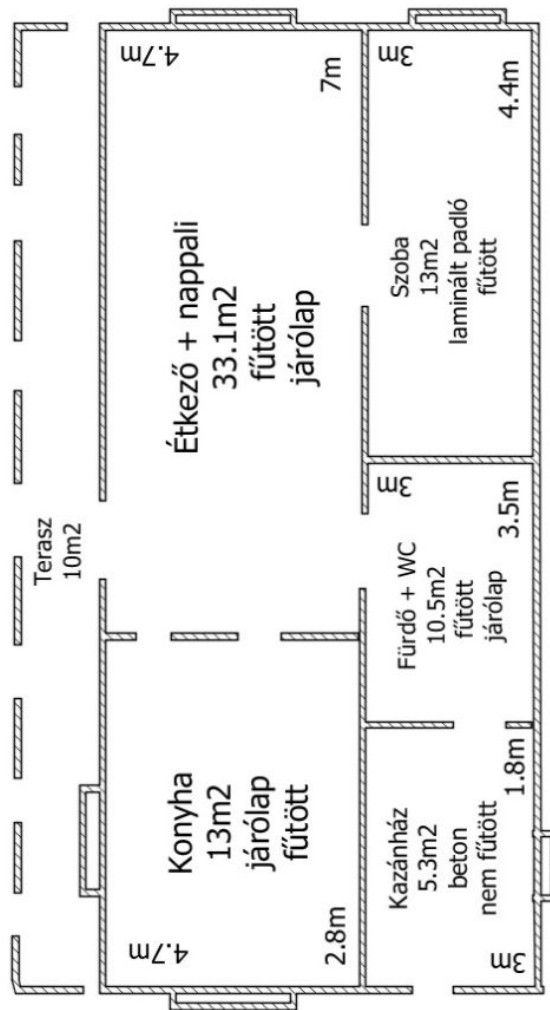

- a Tapolcai - medence szélén, a Balatonedericsi strandtól 9 km-re, zöldövezetben található Lesencetomaj
- a telek 1424 m², az épület alapterülete 75 m², a két szint összesen 147 m²
- a tulajdoni lapon: kivett lakóház, udvar, gazdasági épületként szerepel
- csendes mellékutcában található
- a utca fronti kerítése kovácsolt vasból készült
- az épület 2 szintes, földszinten: étkezős nappali, 1 tágas konyha, 1 szoba, 1 fürdőszoba+wc-vel, 1 kazánház, 1 terasz található, az emeleten előtér, 3 szoba, 1 konyha(új festés szükséges), 1 fürdőszoba(korszerűsítésre várnak a burkolatok), 1 spájz, 1 wc, 1 erkély
- a családi ház 1990-ben épült téglából (folyamatosan karbantartott volt), a tető borítása pala (tetőszerkezete jó állapotban van)
- fűtése: központi fa tüzeléses kazánról működik
- meleg vizet: villany bojler szolgáltatja
- nyílászárók nagy része cserélve lett új műanyagra
- közművek: víz, villany, csatorna az épületben, gázcsanak a telken belül található
- az ingatlan per-, és tehermentes, kiköltözés, és ingóságok kérdése megegyezés szerint
- ár/arány értékben ajánlom figyelmébe ezt a jó adottságokkal rendelkező ingatlant
- megtekinteni általában szombatonként lehetséges, de előre egyeztetett időpontban

Helyiség	Terület
Nappali	33.10 m ²
Konyha + étkező	13.00 m ²
Szoba	13.00 m ²
Fürdőszoba + WC	10.50 m ²
Kazánház	5.30 m ²
Terasz	10.00 m ²
Erkély	7.00 m ²
Előtér	16.20 m ²
Szoba	16.90 m ²
Szoba	12.00 m ²
Szoba	9.00 m ²
Konyha	9.00 m ²
Kamra, Éléskamra, Spájz	2.00 m ²
Fürdőszoba	3.00 m ²
WC	1.00 m ²
Közlekedő	3.00 m ²

Földszint: 75 m²